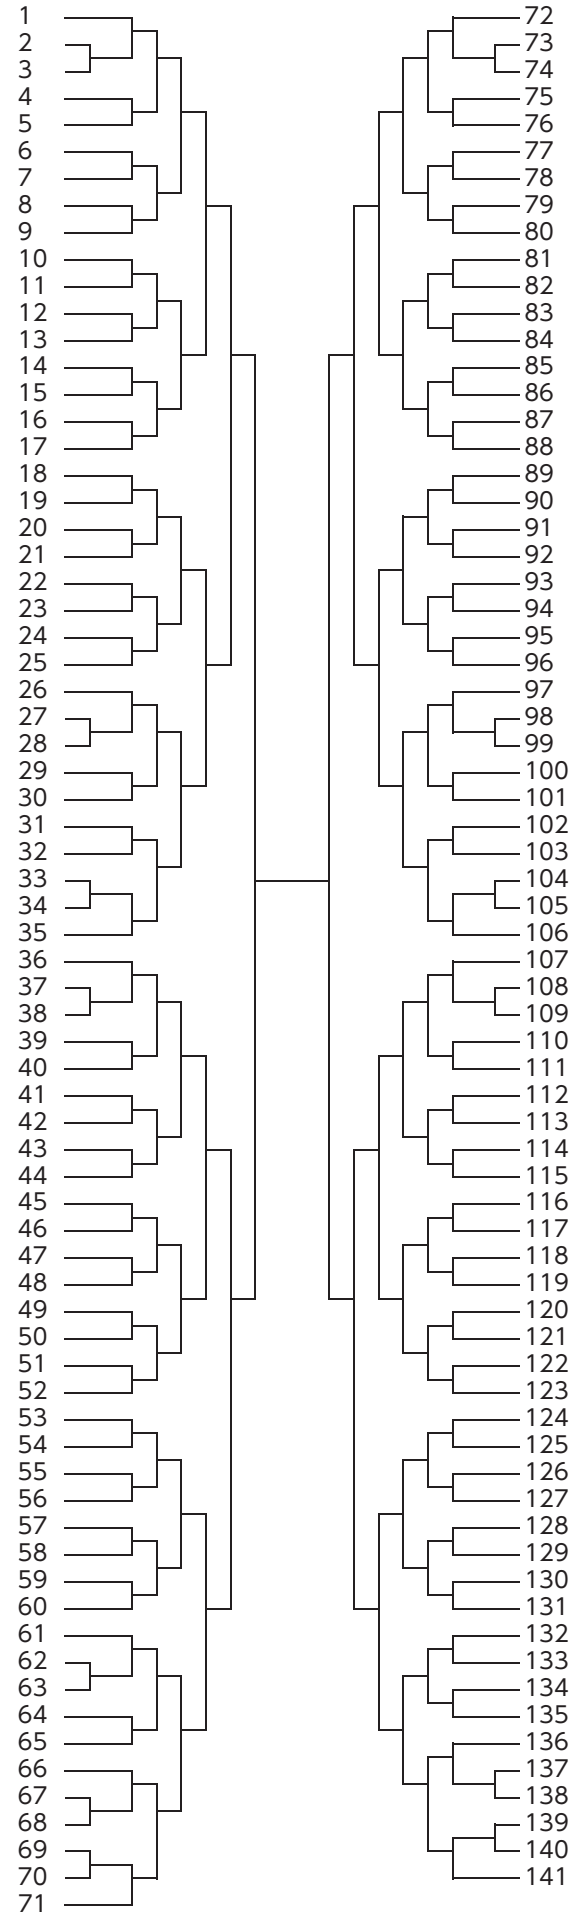

個人戦

中学2年生／男子／組手の部 (141名)

久間 雅來 輝煌 侑斗 勇皇 步煌 多來 侑優 晴 大拓 将聖 紫悠 雄 星那 龍之介 斗太 生大 希雀 蓮全 央貴 思太 斗陽 真夢 之介 聖杜 那樹 乃人 己朗 翔太 輔 祇誠 和也 樹 真太 大廉 翔真 人 禪 佳 大紀
大石 川嶋 本藤 木良 田橋 佛田 藤田 原手 崎藤 峰向 木藤 山部 生川 口ミシラ 上木 野本 島田 曾榎 東番 原野 田橋 部山 木岡 田削 山井 崎川 水村 枝元 永葉 松宮 部波 川村 川田 橋井 野
佐久 大石 寺坂 伊笛 米藤 高大 門佐 藤管 小井 山齋 今加 小鈴 伊小 磯蒲 賀坂 ミシラ 島鈴 岡山 鬼吉 武富 大小 栗丹 上高 真石 持吉 須弓 小宮 荒柿 長谷 清國 福荒 千池 大阿 阿安 澤黒 石前 石金 佐

(千葉県) 1
(茨城県) 2
(宮城県) 3
(鳥取県) 4
(静岡県) 5
(群馬県) 6
(熊本県) 7
(福井県) 8
(東京都) 9
(青森県) 10
(大阪府) 11
(福岡県) 12
(三重県) 13
(秋田県) 14
(長野県) 15
(神奈川県) 16
(山形県) 17
(岐阜県) 18
(東京都) 19
(岩手県) 20
(宮城県) 21
(埼玉県) 22
(千葉県) 23
(静岡県) 24
(栃木県) 25
(福岡県) 26
(佐賀県) 27
(兵庫県) 28
(茨城県) 29
(京都府) 30
(北海道) 31
(新潟県) 32
(富山県) 33
(福島県) 34
(神奈川県) 35
(三重県) 36
(秋田県) 37
(茨城県) 38
(宮城県) 39
(静岡県) 40
(千葉県) 41
(愛媛県) 42
(東京都) 43
(埼玉県) 44
(大阪府) 45
(群馬県) 46
(福岡県) 47
(山梨県) 48
(長野県) 49
(青森県) 50
(愛知県) 51
(栃木県) 52
(岩手県) 53
(京都府) 54
(石川県) 55
(宮城県) 56
(千葉県) 57
(長崎県) 58
(北海道) 59
(広島県) 60
(新潟県) 61
(福岡県) 62
(岐阜県) 63
(東京都) 64
(兵庫県) 65
(神奈川県) 66
(静岡県) 67
(宮崎県) 68
(宮崎県) 69
(宮崎県) 70
(宮崎県) 71

(青森県) 72
(神奈川県) 73
(京都府) 74
(千葉県) 75
(福岡県) 76
(岩手県) 77
(静岡県) 78
(愛知県) 79
(東京都) 80
(埼玉県) 81
(岡山県) 82
(長崎県) 83
(長野県) 84
(茨城県) 85
(岐阜県) 86
(兵庫県) 87
(宮城県) 88
(富山県) 89
(福岡県) 90
(千葉県) 91
(三重県) 92
(北海道) 93
(北川県) 94
(宮城県) 95
(愛媛県) 96
(茨城県) 97
(熊本県) 98
(福島県) 99
(石川県) 100
(新潟県) 101
(大阪府) 102
(栃木県) 103
(静岡県) 104
(埼玉県) 105
(群馬県) 106
(東京都) 107
(兵庫県) 108
(東京都) 109
(茨城県) 110
(秋田県) 111
(岐阜県) 112
(神奈川県) 113
(福岡県) 114
(千葉県) 115
(宮城県) 116
(岡山県) 117
(埼玉県) 118
(京都府) 119
(富山県) 120
(青森県) 121
(山梨県) 122
(長野県) 123
(静岡県) 124
(新潟県) 125
(三重県) 126
(福井県) 127
(熊本県) 128
(北海道) 129
(佐賀県) 130
(石川県) 131
(群馬県) 132
(神奈川県) 133
(福岡県) 134
(福島県) 135
(埼玉県) 136
(静岡県) 137
(千葉県) 138
(宮城県) 139
(東京都) 140
(大阪府) 141
(鳥取県) 141
斗翔 介慶 之心 路希 人響 多斗 士翔 俊樹 翔平 空平 寿祐 汰佳 夢斗 生河 郎李 音斗 浩臣 成仁 太七 翔利 人大 矢真 汰晟 空外 夢楓 成新 太翔 子叶 地翔 也馬 幸森 夢真 空稀 正空
悠湊 龍将 勇遥 一 柰湊 奏智 佐来 圭煌 鳳靖 倅浩 太牙 一 光 遼 蕾 翔悠 龍大 小桃 玲優 千建 龍颯 之 新涼 星雅 優結 新竜 悠蓮 正羽 天 隆琉 獅陽 大大 龍壯 正 愛德 碧晴 和蒼
前永 山上 熊古 知屋 浴内 田橋 野橋 崎井 田後 瀬 瀨 井 本 村 田 井 根 田 上 島 川 井 村 澤 井 政 村 津 松 井 藤 津 島 岡 居 口 脇 中 藤 井 木 田 田 藤 崎 像 田 木 倉 川 藤 部 橋 崎 澤 瀨 田 池 津 嶋
前永 山上 熊古 知屋 浴内 田橋 野橋 崎井 田後 瀬 瀨 井 本 村 田 井 根 田 上 島 川 井 村 澤 井 政 村 津 松 井 藤 津 島 岡 居 口 脇 中 藤 井 木 田 田 藤 崎 像 田 木 倉 川 藤 部 橋 崎 澤 瀨 田 池 津 嶋