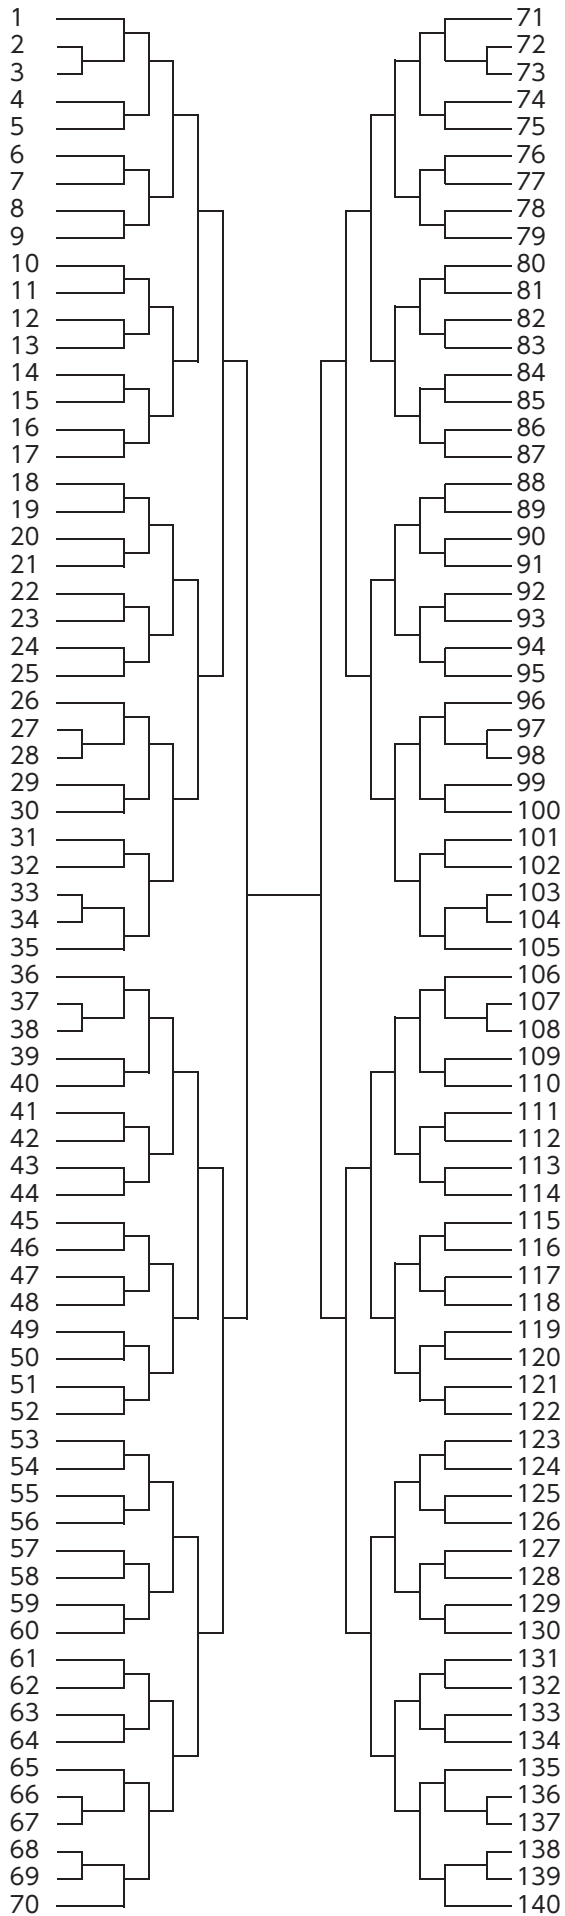

個人戦

中学1年生／男子／組手の部 (140名)

斗琉夢生馬汰和斗徳都蒼知真人翔成介大義吾輝稀斗信英郎真士琉翔史将太太久我斗來希弦旭登壘士斗煌光健斗吉哉治音空惇光絆志斗広羽駿翔悟聖大久利
慶健蘭人遥蒼杜勇篤海 大壮柚陽滉修皓知和蒼悠一悠碧颯諒虎悠欣尊結泰涼瞬広凜銀湊煌理星 陽 暖礼 悠英蒼真汐煌 尚聡篤智珠 大悠鍊敬理惇
嶋林名川元切原林田永内藤田賀木野田崎谷藤谷本谷北柳野田山田野口中山田淵尾崎藤田山藤田本藤本下山上山崎山本部邊内野野瀬田藤柳谷川葉村高口本
寺平姥長上田栗小久水竹佐與中須高爰吉宮高加三松日川高中山上池宮坂野小安大西石齋眞徳工太井松齊根木岡村五高山山西松安渡竹今小長池遠高熊早千下花阪河

(鳥取県) 1
(東京都) 2
(東京都) 3
(東京都) 4
(大阪府) 5
(福岡県) 6
(埼玉県) 7
(三重県) 8
(茨城県) 9
(長崎県) 10
(神奈川県) 11
(長野県) 12
(静岡県) 13
(宮城県) 14
(石川県) 15
(福岡県) 16
(福岡県) 17
(群馬県) 18
(茨城県) 19
(東京都) 20
(宮城県) 21
(岐阜県) 22
(岡山県) 23
(京都府) 24
(埼玉県) 25
(大阪府) 26
(北海道) 27
(岩手県) 28
(富山県) 29
(千葉県) 30
(新潟県) 31
(静岡県) 32
(栃木県) 33
(山梨県) 34
(福岡県) 35
(岐阜県) 36
(神奈川県) 37
(宮城県) 38
(岡山県) 39
(埼玉県) 40
(北海道) 41
(東京都) 42
(栃木県) 43
(静岡県) 44
(岩手県) 45
(千葉県) 46
(滋賀県) 47
(愛媛県) 48
(富山県) 49
(新潟県) 50
(福岡県) 51
(茨城県) 52
(長野県) 53
(千葉県) 54
(福岡県) 55
(福岡県) 56
(東京都) 57
(群馬県) 58
(秋田県) 59
(兵庫県) 60
(埼玉県) 61
(宮城県) 62
(静岡県) 63
(三重県) 64
(福岡県) 65
(青森県) 66
(佐賀県) 67
(大阪府) 68
(神奈川県) 69
(香川

(秋田県) 71
(埼玉県) 72
(京都府) 73
(長野県) 74
(福岡県) 75
(山梨県) 76
(大阪府) 77
(神奈川県) 78
(群馬県) 79
(福島県) 80
(青森県) 81
(千葉県) 82
(東京都) 83
(静岡県) 84
(宮城県) 85
(三重県) 86
(茨城県) 87
(島根県) 88
(岐阜県) 89
(岡山県) 90
(栃木県) 91
(静岡県) 92
(東京都) 93
(石川県) 94
(宮城県) 95
(福岡県) 96
(岩手県) 97
(北海道) 98
(福岡県) 99
(千葉県) 100
(佐賀県) 101
(埼玉県) 102
(大阪府) 103
(茨城県) 104
(新潟県) 105
(宮城県) 106
(北海道) 107
(愛媛県) 108
(新潟県) 109
(岐阜県) 110
(福岡県) 111
(栃木県) 112
(東京都) 113
(神奈川県) 114
(石川県) 115
(富山県) 116
(茨城県) 117
(埼玉県) 118
(静岡県) 119
(岩手県) 120
(千葉県) 121
(岡山県) 122
(神奈川県) 123
(宮城県) 124
(静岡県) 125
(群馬県) 126
(埼玉県) 127
(東京都) 128
(京都府) 129
(福岡県) 130
(千葉県) 131
(福岡県) 132
(大阪府) 133
(三重県) 134
(青森県) 135
(長野県) 136
(兵庫県) 137
(秋田県) 138
(長崎県) 139
(鳥取

斗介治健輝星翔斗真葵和向叶諒善斗大登士真己智翔志隼新汰音矩朗右登輝希愛佑偉聖陽翔雅郎志矢渡翔友哉里大輔大生雅磨大幸士斗日斗陽弥悟悠聖吉永響央
羽航元 航龍 暁成 大飛紘 煌龍勇堯拓直清一泰 悠詩岳栄蒼陽志陽翔光琉翔太海礼弘圭壮結日稀幸燈遥航雄悠光宗新孝真陽朝碧 亮才飛泰棟琉 尚
藤田山羽下智田内藤藤葉井岡山繁徳弓訪田藤山 邊田川山葉藤谷原崎町岡木山野川野木井島口田樫下井澤澤垣田地川本形田原口池 田形邊嶋戸 澤場腰中谷
齋杉金赤山和太坪佐加秋新原杉倉酒眞諷松近浦丘渡吉石金千伊熊柴梅池吉宇丸京北大鈴武小山吉富木碓鳴尾板柴赤小山尾羽福小森内緒渡徳木今三相宮山下