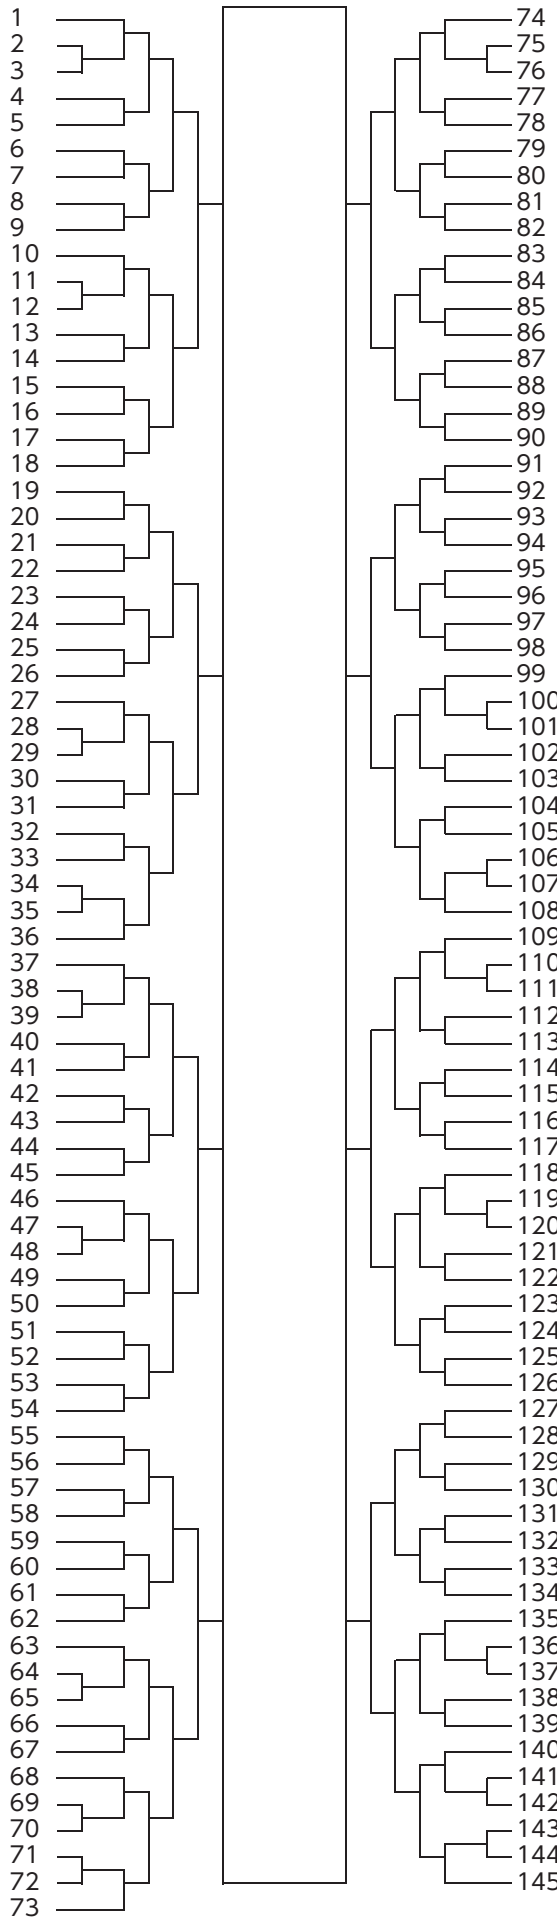

個人戦

中学1年生／男子／形の部 (145名)

小井武谷末眞益長倉坂和岡須富田平古中北池上下寺吉中高赤佐尾山月吉宮菅奈原京中清舟山今中川杉小鬼早小村酒小池齊畑加前向谷齊加西寺堀千渡湊津石五百吉小瀨木
孝学海篤 龍颯人 尊龍 耀壯蒼健謙登琉悠 鍊祈伊颯悠 成光航俊志雄 彩時光颯想隆和 冬悠 礼優大真 煌尚陽 鴻龍倫成湊 広慶乙悠煌拓紺瑛 泰礼
幸武翔仁侑大臥生善琉星煌元矢汰琉仲星偉真鷲聖涼吹歩斗健真雅弥文輝介優翔徳佑太佑毅真光馬稀諒雅斗翔土光斗絆登巽隼太二郎規太陸大斗輝悟空真太人健志乙斗

(埼玉県) (大阪府) (大阪府) (石川県) (福井県) (茨城県) (栃木県) (千葉県) (宮城県) (新潟県) (山梨県) (愛媛県) (青森県) (神奈川県) (福島県) (東京都) (静岡県) (岡山県) (北海道) (北海道上) (富山県) (岩手県) (佐賀県) (静岡県) (兵庫県) (千葉県) (福井県) (長野県) (群馬県) (宮城県) (三重県) (東京都) (大阪府) (埼玉県) (福井県) (茨城県) (山形県) (宮城県) (神奈川県) (長野県) (香川県) (千葉県) (群馬県) (北海道) (東京都) (静岡県) (福井県) (茨城県) (福井県) (東京都) (富山県) (三重県) (秋田県) (埼玉県) (大阪府) (静岡県) (福井県) (東京都) (岡山県) (神奈川県) (千葉県) (岐阜県) (鳥取県) (愛媛県) (青森県) (福井県) (宮城県) (栃木県) (埼玉県) (新潟県) (長崎県) (滋賀県)

(富山県) (三重県) (神奈川県) (石川県) (群馬県) (長野県) (福岡県) (埼玉県) (秋田県) (静岡県) (大阪府) (青森県) (千葉県) (長崎県) (東京都) (茨城県) (宮城県) (東京都) (茨城県) (福井県) (静岡県) (宮城県) (大阪府) (福岡県) (京都府) (鳥取県) (岐阜県) (千葉県) (香川県) (島根県) (栃木県) (岡山県) (新潟県) (北海道) (埼玉県) (山形県) (栃木県) (岐阜県) (山梨県) (京都府) (岡山県) (福井県) (広島県) (千葉県) (福井県) (北海道) (福岡県) (神奈川県) (静岡県) (新潟県) (宮城県) (埼玉県) (東京都) (茨城県) (岩手県) (静岡県) (神奈川県) (宮城県) (長野県) (秋田県) (三重県) (東京都) (青森県) (福井県) (佐賀県) (群馬県) (大阪府) (石川県) (埼玉県) (愛媛県)

翔駿郎渡弥哉陽介斗智大和陽響惇徳人志葵葵磨真弥太治央士生利登太輝愛翔太大真仁将斗太陽雅斗真希矩輔悟翔土和真友生子生我聖永斗叶流純音右大翠星太志聖
日 孝結音達珀航羽清敬大太 篤柚圭大 宗勇亮湊元尚堯昞惇勇奏一翔陽柳翔優玲涼陽悠 泰碧優理岳友颯大実杜陸稀泰獅悠銀泰琉勇紘維 汐蒼皓 優晃聡翔
井谷 下澤中田田藤 高葉瀬中内田賀田田藤田井嶋田山谷田地本訪上谷山本田屋本桑田 井邊瓶形中藤谷野子山槻原村澤藤内本藤澤腰林岡藤塚部崎崎藤又橋瀨野
碓熊武木松田尾杉齋丘花秋間山竹久中吉富加羽白徳隈金下松越河諏村日丸山町土松大安森藤渡三緒田工熊水金米大栗中鳴工歩山齋三宮小原工篠安梅宮伊猪高長大