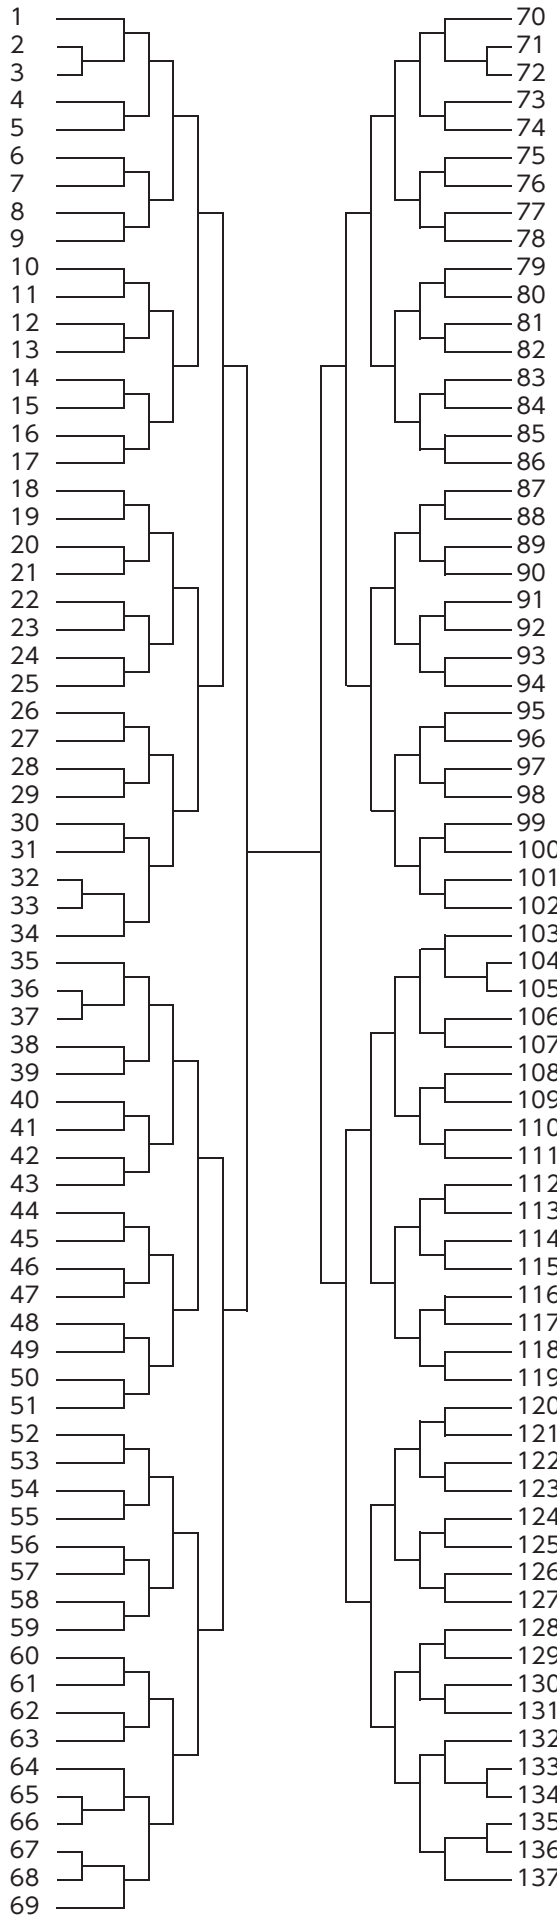

個人戦

小学3年生／男子／組手の部 (137名)

蓮 大 士 栄 快 昇 人 介 亮 太 人 己 楠 陽 虎 輔 樹 太 人 人 翔 愛 大 成 太 志 真 蓮 銀 吾 翔 翔 祐 伍 征 琥 大 新 仁 登 哉 秀 助 寿 郎 郁 空 杜 希 輝 奏 太 翔 斗 迪 琉 空 都 介 郎 步 真 翔 葵 陽 豊 向 甫 進 之 介
愛 創 暉 聖 将 德 陽 創 晴 迅 煌 将 朝 牙 宏 栗 慶 隼 海 翔 雄 大 琥 碧 咲 悠 陽 湊 良 遼 佑 裕 昊 勇 滝 幸 緋 央 大 朔 太 郎 浩 大 綾 翔 治 竜 梨 律 晃 翔 輝 響 康 湊 二 郎 大 悠 大 羽 晴 陽 圭 進
山 本 丸 滝 嶋 澤 木 垣 山 藤 藤 嶋 本 川 澤 林 澤 田 野 司 室 田 葉 永 本 上 本 藤 貝 村 田 田 條 橋 木 山 澤 井 澤 川 村 藤 藤 山 岡 澤 崎 井 岡 明 本 呂 井 津 久 津 入 岡 平 大 滝 石 伊 錦 石 宗 津 川 大 駒 野 津
杉 西 石 木 中 芹 青 稲 平 加 速 田 岩 老 藤 栗 赤 平 水 庄 山 志 千 池 宮 井 松 加 磯 中 西 安 庄 高 立 中 奥 松 黒 堀 中 齋 佐 中 年 赤 宮 金 山 西 井 津 久 津 入 岡 平 大 滝 石 伊 錦 石 宗 津 川 大 駒 野 津

(宮 城 県) 1
(福 井 県) 2
(京 都 府) 3
(茨 城 県) 4
(青 岡 県) 5
(静 岡 県) 6
(愛 知 県) 7
(岐 阜 県) 8
(東 京 都) 9
(埼 玉 県) 10
(福 島 県) 11
(千 葉 県) 12
(福 岡 県) 13
(群 馬 県) 14
(岡 山 県) 15
(長 野 県) 16
(大 阪 府) 17
(千 葉 県) 18
(北 海 道) 19
(岩 手 県) 20
(茨 城 県) 21
(佐 賀 県) 22
(宮 城 県) 23
(福 岡 県) 24
(三 重 県) 25
(神 奈 川 県) 26
(栃 木 県) 27
(静 岡 県) 28
(新 潟 県) 29
(東 京 都) 30
(兵 庫 県) 31
(石 川 県) 32
(埼 玉 県) 33
(秋 田 県) 34
(東 京 都) 35
(茨 城 県) 36
(福 井 県) 37
(滋 賀 県) 38
(千 葉 県) 39
(大 阪 府) 40
(長 野 県) 41
(青 森 県) 42
(宮 城 県) 43
(福 島 県) 44
(岡 山 県) 45
(群 馬 県) 46
(福 岡 県) 47
(埼 玉 県) 48
(岐 阜 県) 49
(静 岡 県) 50
(京 都 府) 51
(三 重 県) 52
(栃 木 県) 53
(兵 庫 県) 54
(富 山 県) 55
(石 川 県) 56
(新 潟 県) 57
(大 阪 府) 58
(東 京 都) 59
(神 奈 川 県) 60
(千 葉 県) 61
(北 海 道) 62
(熊 本 県) 63
(宮 城 県) 64
(福 岡 県) 65
(静 岡 県) 66
(埼 玉 県) 67
(岩 手 県) 68
(山 梨 県) 69

(群 馬 県) 70
(大 阪 府) 71
(岩 手 県) 72
(埼 玉 県) 73
(岡 山 県) 74
(千 葉 県) 75
(東 京 都) 76
(茨 城 県) 77
(北 海 道) 78
(岐 阜 県) 79
(福 岡 県) 80
(静 岡 県) 81
(佐 賀 県) 82
(長 野 県) 83
(宮 城 県) 84
(京 都 府) 85
(石 川 県) 86
(栃 木 県) 87
(愛 媛 県) 88
(兵 庫 県) 89
(三 重 県) 90
(埼 玉 県) 91
(新 潟 県) 92
(茨 城 県) 93
(青 森 県) 94
(宮 城 県) 95
(福 岡 県) 96
(秋 田 県) 97
(千 葉 県) 98
(神 奈 川 県) 99
(福 島 県) 100
(東 京 都) 101
(熊 本 県) 102
(静 岡 県) 103
(東 京 都) 104
(石 川 県) 105
(宮 城 県) 106
(茨 城 県) 107
(広 島 県) 108
(岩 手 県) 109
(岡 山 県) 110
(静 岡 県) 111
(岐 阜 県) 112
(埼 玉 県) 113
(長 野 県) 114
(千 葉 県) 115
(群 馬 県) 116
(大 阪 府) 117
(福 岡 県) 118
(京 都 府) 119
(福 井 県) 120
(千 葉 県) 121
(三 重 県) 122
(神 奈 川 県) 123
(東 京 都) 124
(大 阪 府) 125
(栃 木 県) 126
(福 島 県) 127
(宮 城 県) 128
(兵 庫 県) 129
(埼 玉 県) 130
(富 山 県) 131
(福 岡 県) 132
(静 岡 県) 133
(熊 本 県) 134
(新 潟 県) 135
(青 森 県) 136
(山 梨 県) 137
永 豪 柘 結 海 幸 真 晃 宝 湊 結 一 幸 賢 旭 暖 唯 想 大 王 晴 尚 咲 晴 智 瑛 陽 一 瑞 晶 竜 惣 琉 昊 侑 衣 人 暖 蒼 穂 陸 泰 吉 啓 旺 雅 翔 瑛 拳 琉 空 翔 瑠 太 翔 陽 音 新 聖 太 勇 藍 人 椋 心 貴 優 真
原 本 葉 部 宅 井 井 村 藤 島 塚 原 崎 木 田 本 澤 川 山 木 口 谷 藤 原 野 木 木 塚 本 橋 留 邊 城 中 形 澤 口 部 藤 田 田 東 藤 南 岸 中 淵 本 田 濱 田 本 木 野 玉 部 原 藤 丸 林 野 田 津 野 田 口 澤
福 松 稻 園 三 森 平 櫻 野 安 中 飯 篠 松 佐 々 々 池 松 竹 林 西 内 荒 樋 泉 齋 菅 矢 佐 々 々 鈴 飯 坂 高 新 渡 真 竹 鎌 古 山 阿 中 水 成 伊 小 布 施 南 岸 竹 大 井 前 崎 島 根 鈴 徳 児 岡 木 安 福 若 伊 飯 西 関 小 澤 小