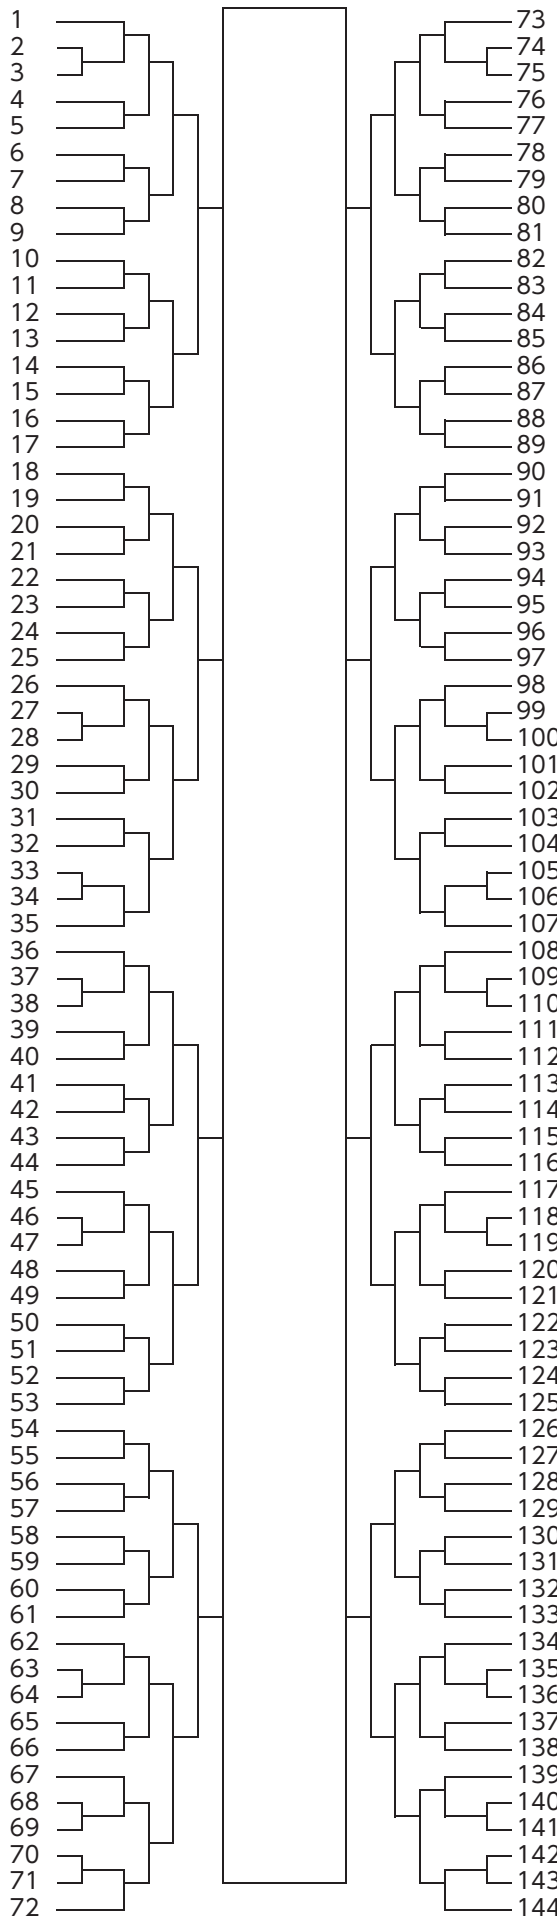

個人戦

中学2年生／男子／形の部 (144名)

太真輔 心土人 心平平 杜太介也 七斗希翔生 夢人陽叶 碧貴雀介 人生嶺 李紀七 樹宗朗 幸真斗 仁天凜 彦慶侑 路太聖 仁外煌 篤人真人 央駿 希介地 颯廉 成斗己 音成 希利志 真己平
勇一恭 遥來 湊遙 倅一 啓隆 優龍 翔七 英颯 大琉 愛颯 太龍 真和 朱進 龍龍 桃友 星凰 正俊 太悠 湊敬 信将 一新 來颯 之仁 琉棕 柀匠 幹嶺 柀龍 之大 凌悠 龍星 龍光 優聡 誠來 航
脇宮本 屋橋 田橋 瀨本 木崎 橋藤 田原 山川 上澤 井野 石田 鳥本 間谷 田藤 川野 井田 山山 橋居 下邊 林原 尾村 川浴 津佛 村
熊大 藤古 高信 石廣 塚持 川船 伊依 栗新 長島 芹喜 丹常 原中山 三笹 福齋 越佐 荒広 杉諫 板土 木渡 小菅 中上 石半 梅大中 藤井 古庄 平加 藤佐 田樹 土與 井安 岡高 鈴岡 岡木 前黑 熊宇

(福 岡 県)
(長 崎 県)
(大 阪 府)
(岩 手 県)
(東 京 都)
(千 葉 県)
(富 山 県)
(三 重 県)
(福 井 県)
(青 森 県)
(神 奈 川 県)
(静 岡 県)
(茨 城 県)
(宮 城 県)
(群 馬 県)
(岡 山 県)
(静 岡 県)
(愛 媛 県)
(宮 城 府)
(京 都 府)
(埼 玉 県)
(茨 城 県)
(北 海 道)
(新 潟 県)
(千 葉 県)
(石 川 県)
(山 形 県)
(栃 木 県)
(宮 崎 県)
(岐 阜 県)
(兵 庫 都)
(東 京 都)
(福 岡 県)
(福 島 県)
(埼 玉 県)
(福 岡 県)
(熊 本 県)
(鳥 取 県)
(秋 田 県)
(富 山 県)
(千 葉 県)
(宮 城 県)
(静 岡 県)
(茨 城 県)
(青 森 県)
(東 京 都)
(山 梨 県)
(大 阪 府)
(群 馬 県)
(三 重 県)
(神 奈 川 県)
(長 野 県)
(千 葉 県)
(神 奈 川 県)
(愛 知 県)
(東 京 都)
(石 川 県)
(佐 賀 県)
(新 潟 県)
(埼 玉 県)
(福 島 県)
(栃 木 県)
(宮 城 県)
(兵 庫 府)
(京 都 府)
(福 岡 県)
(静 岡 県)
(岐 阜 県)
(北 海 道)
(福 井 県)

(京 都 府)
(大 阪 府)
(大 阪 府)
(神 奈 川 県)
(静 岡 県)
(千 葉 県)
(埼 玉 県)
(岩 手 県)
(宮 城 県)
(青 森 県)
(岡 山 県)
(東 京 都)
(新 潟 県)
(岐 阜 県)
(富 山 県)
(茨 城 県)
(福 岡 県)
(埼 玉 県)
(北 海 道)
(福 岡 県)
(長 野 県)
(広 島 県)
(福 井 県)
(兵 庫 府)
(大 阪 府)
(千 葉 県)
(東 京 都)
(宮 城 府)
(山 形 県)
(愛 媛 県)
(静 岡 県)
(秋 田 県)
(三 重 県)
(群 馬 県)
(茨 城 県)
(佐 賀 県)
(石 川 県)
(三 重 県)
(東 京 都)
(埼 玉 県)
(鳥 取 県)
(秋 田 県)
(神 奈 川 県)
(千 葉 県)
(長 野 県)
(群 馬 県)
(福 井 県)
(静 岡 県)
(北 海 道)
(兵 庫 府)
(山 梨 県)
(山 梨 県)
(茨 城 県)
(宮 城 府)
(東 京 都)
(神 奈 川 県)
(静 岡 県)
(青 森 県)
(福 島 県)
(長 崎 県)
(栃 木 府)
(千 葉 県)
(埼 玉 県)
(岐 阜 県)
(岩 手 県)
(愛 知 府)
(新 潟 府)
(京 都 府)
(京 都 府)
(宮 城 府)
(福 岡 府)
(大 阪 府)
(熊 本 府)
陽正介 来夢馬 大音 征翼 矢都 成俊 全佳 乃斗 大郎 龍介 晴禅 輝祥 間空 人汰 輝悠 琉樹 煌太和 介輝 斗斗 太翔 暉己 浩雅 進太 人翔 和斗 斗貴 慎真 央斗 太芽 森成 祇翔 慎汰 翔真人 翔
袖和龍 之真 步秀 翔紫 憲大 電聖 天煌 洸優 瑛浩 太蓮 乃正 宏多 碧奏 奏蕾 和晴 來駿 都康 海真 勇涼 雅雅 瑞千 泰飛 雄アマン 人翔 和斗 斗貴 慎真 央斗 太芽 森成 祇翔 慎汰 翔真人 翔
榎梅 蒲宮 伊藤 江小 伊本 森加 遠酒 吉櫻 弓木 小永 上加 藤前 森鈴 高太 小林 西菅 藤須 大坂 荒黑 齋千 寺小 加佐 久荒 赤宮 木阿 小宮 山田 井川 江榎 本本 曾野 水上 崎木 枝川 塚口 後藤 井像