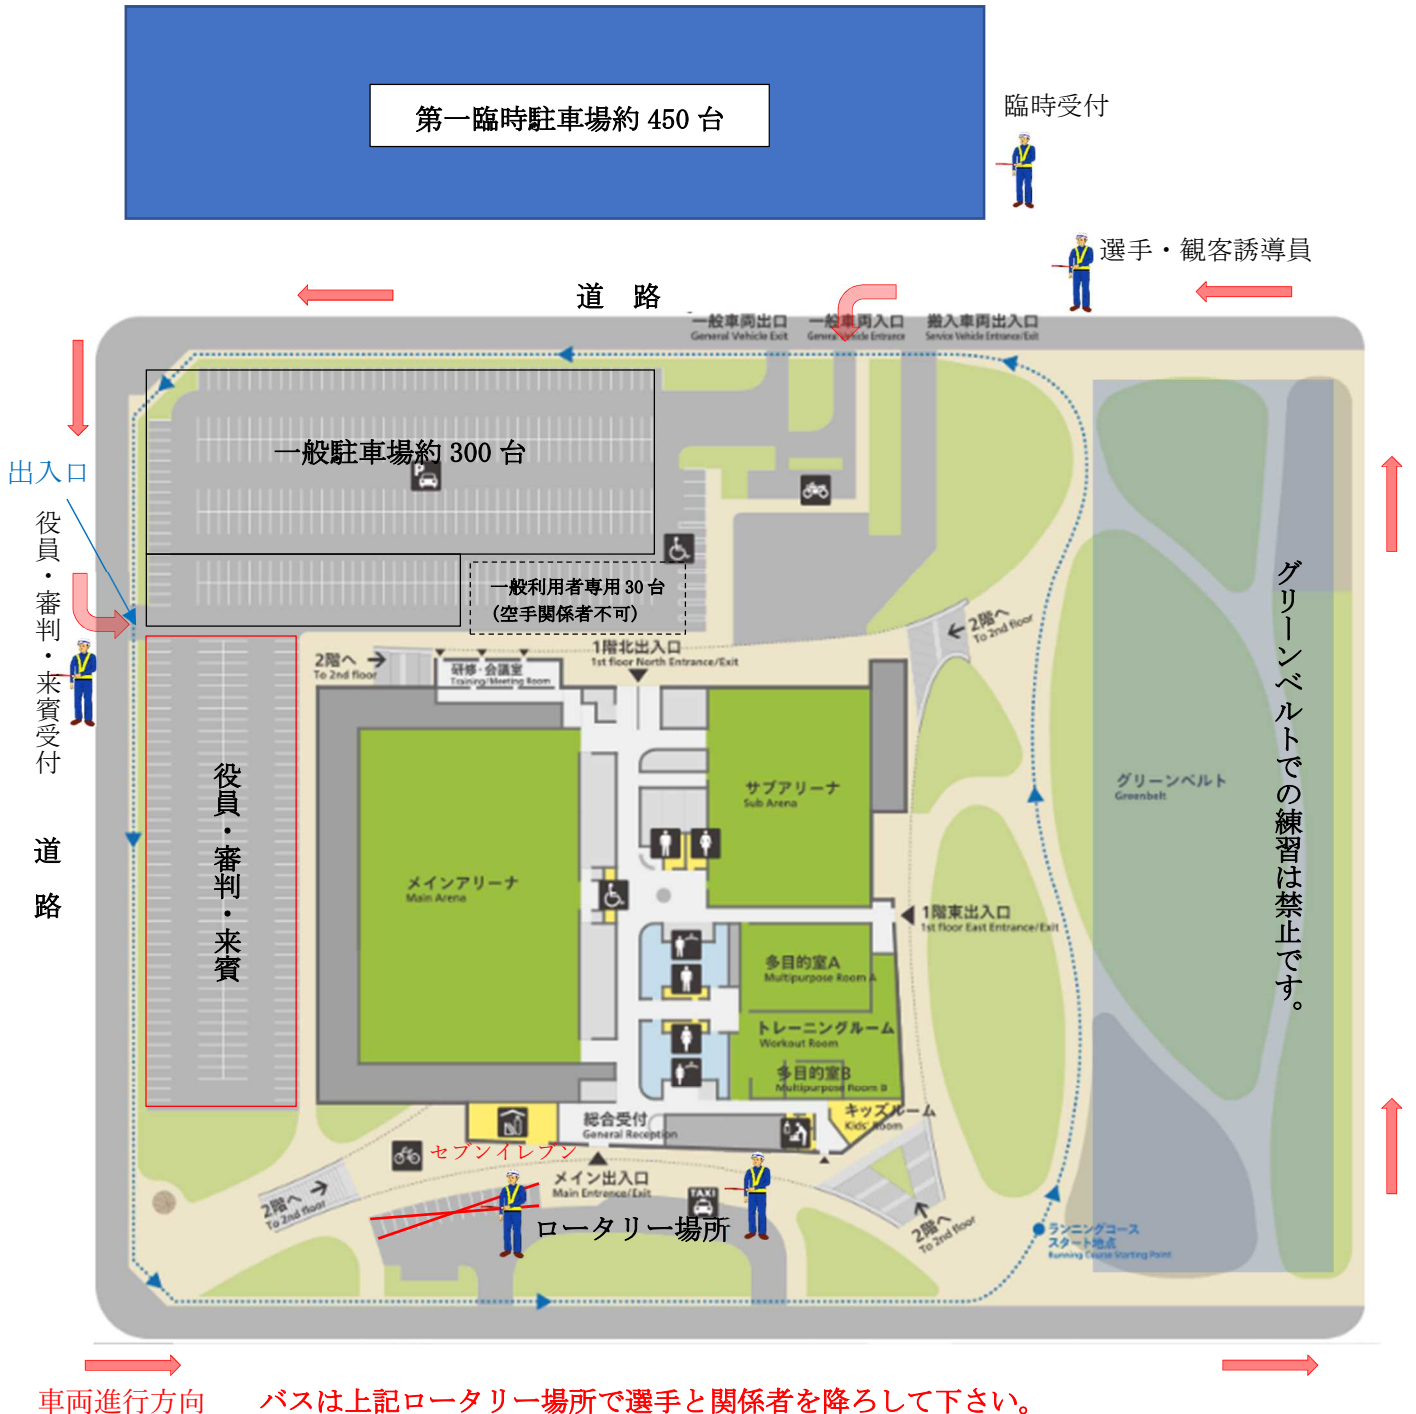

駐車場について

役員・審判・来賓駐車場（無料）：約 160 台 一般駐車場：約 300 台

第一臨時駐車場：約 450 台

第二臨時駐車場：約 400 台

高架下駐車場：バス

※メイン出入口付近(セブンイレブン側含む)の駐車場の利用は厳禁です。

※ 車両進行方向を示す。(体育館の一般駐車場及び役員・審判・来賓駐車場へは一方からしか入場できません)

※周辺の商業施設及び公園等には絶対に止めないで下さい。一般利用者の妨げとなります。

バスは上記ロータリー場所で選手と関係者を降ろして下さい。

バス駐車場利用の場合は降ろしている間に駐車料金を支払い、駐車許可証を受け取り高架下バス専用駐車場に駐車願います。

尚、台数把握のためバスで来場する支部団体及びバス専用駐車場利用希望の支部団体は、その旨を総本部大会運営部へお知らせ下さい（バスの駐車はバス専用駐車場のみとなります）。

バス駐車場

福岡市総合体育館

高架下駐車場

出入口

バス駐車場(航空写真)

開館時の選手・観客誘導イメージ図

カラーコーン等にて通路を設ける。