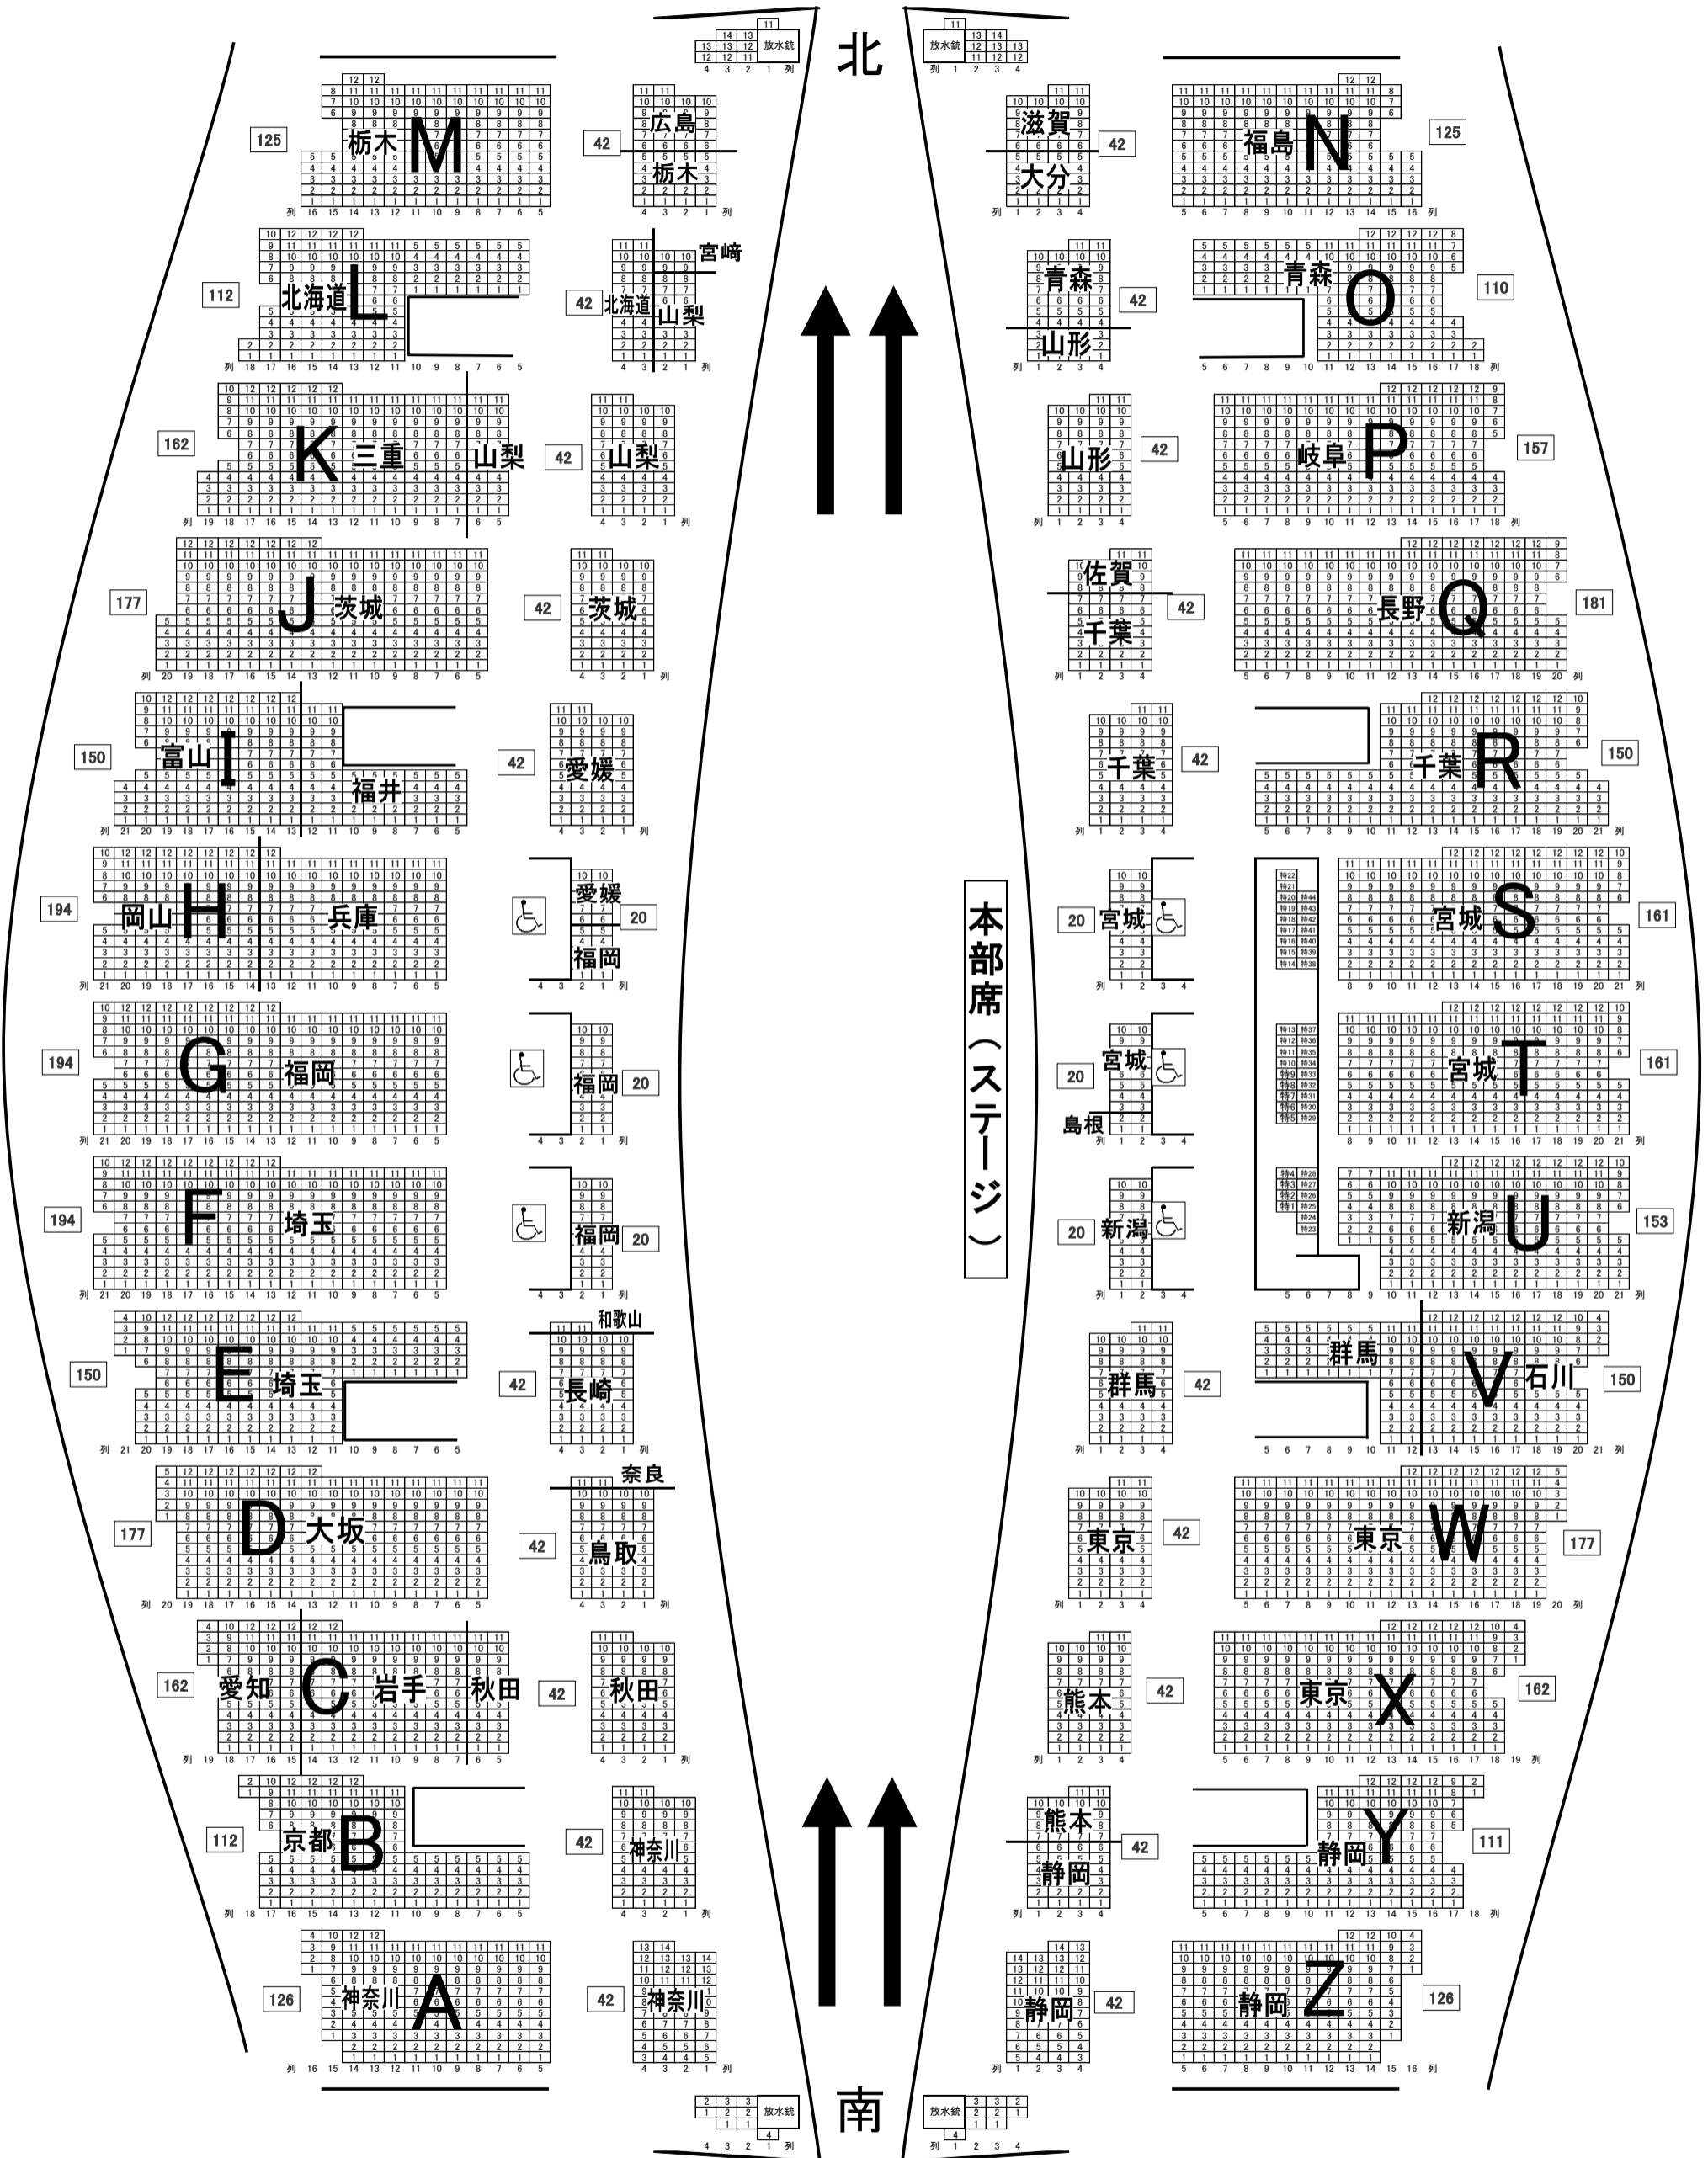

宮城県総合運動公園 宮城県総合体育館 2階スタンド席キャパ表

東スタンド	2,404席
西スタンド	2,515席
合計	4,919席

(別途東スタンドVIP席 44席)
※放水銃、使用不可席 36席

北

南

本部席 (ステージ)