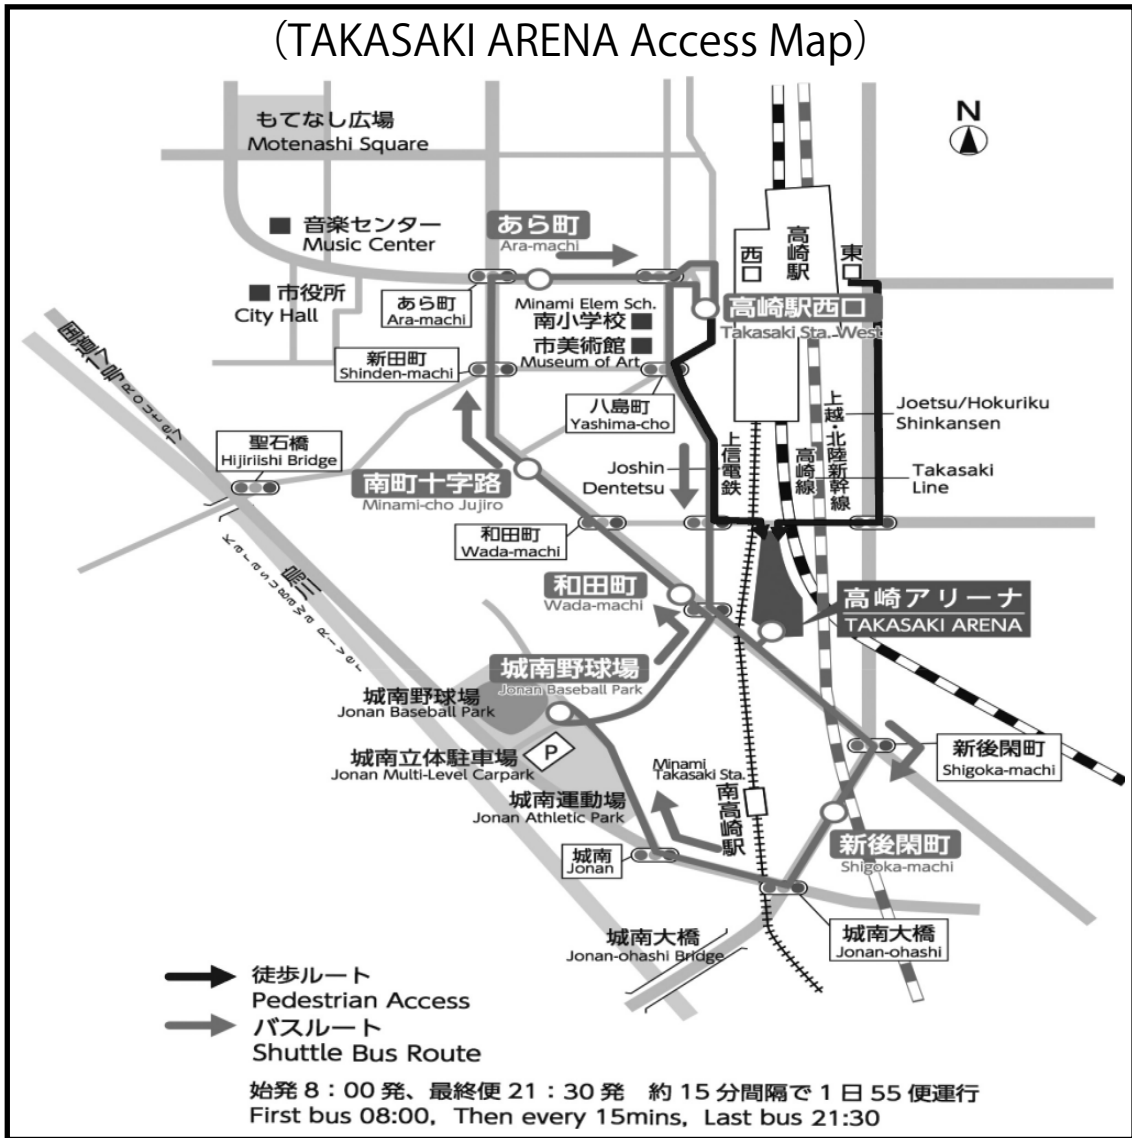

会場周辺図 高崎アリーナアクセスマップ

城南球場立体駐車場

城南球場バス乗降・駐車場 (平地駐車場)